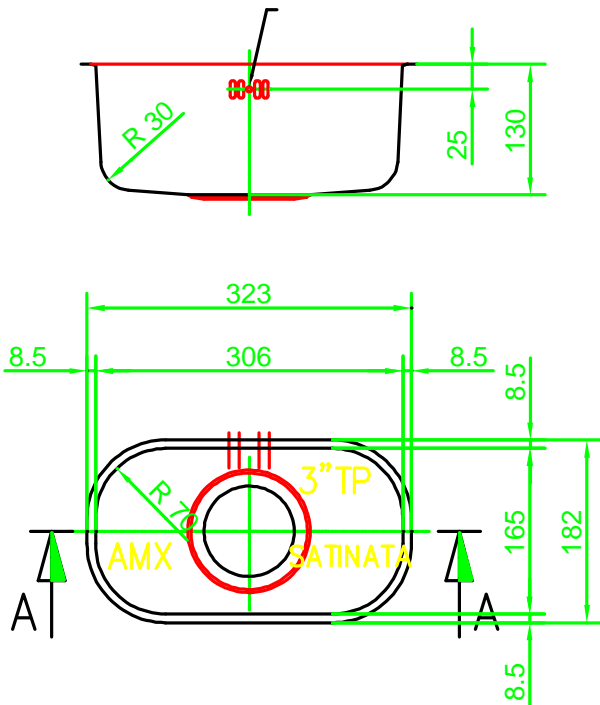

Section.A-A

indice	data	firma	Descrizione	Dia.	Scala	Data	Controlato
			Carron Phoenix LV050U Lavella 50 Undermount	A.BI.	1:10	05.10.05	
				Cod.Art.	5235820		